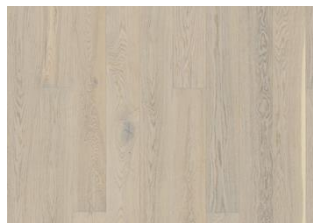

Från samma kollektion

Ek Vigo