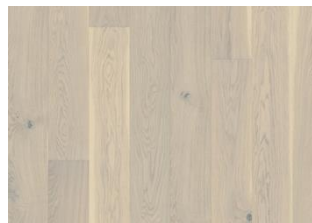

Från samma kollektion

Ek Torum